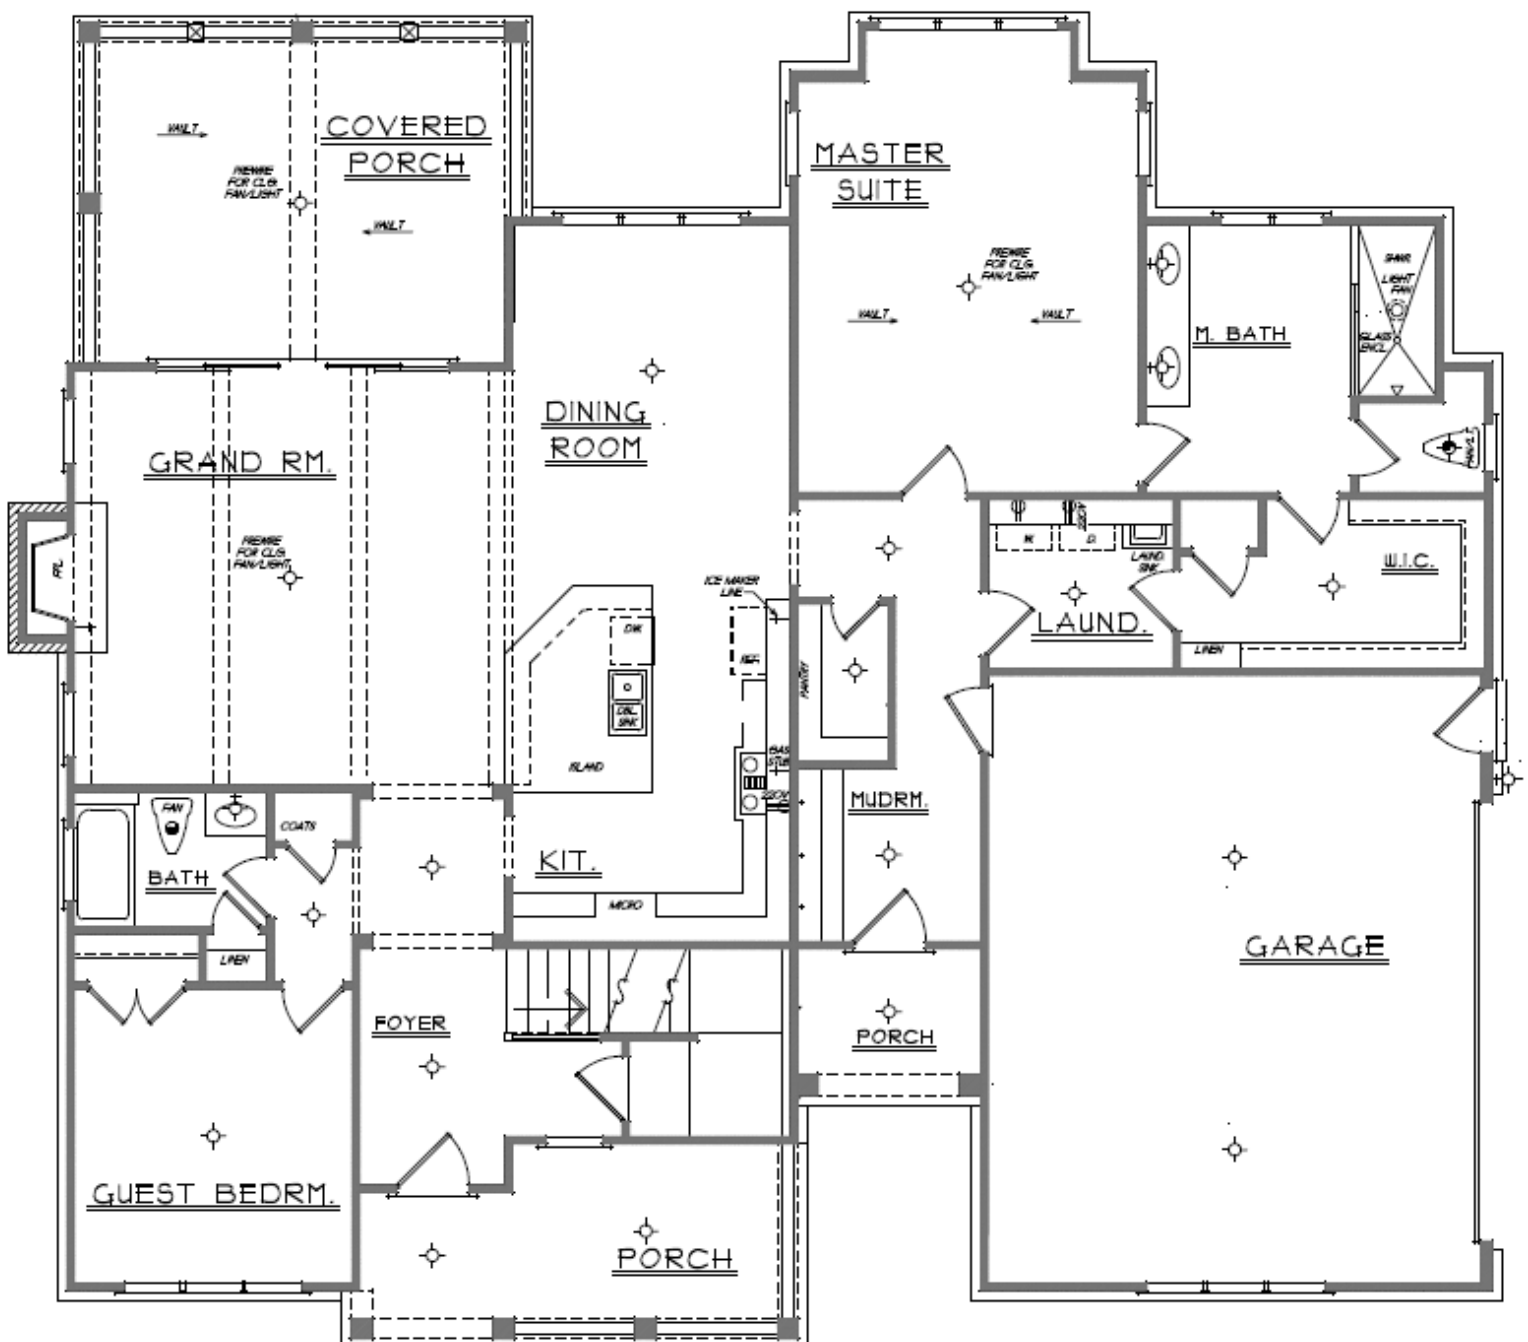

THE
Wisteria

4 Bed | 4 Bath | 3,038 SF
Optional Bonus

THE *Wisteria*

4 Bed | 4 Bath | 3,038 SF
First Floor

THE
Wisteria

4 Bed | 4 Bath | 3,038 SF
Second Floor